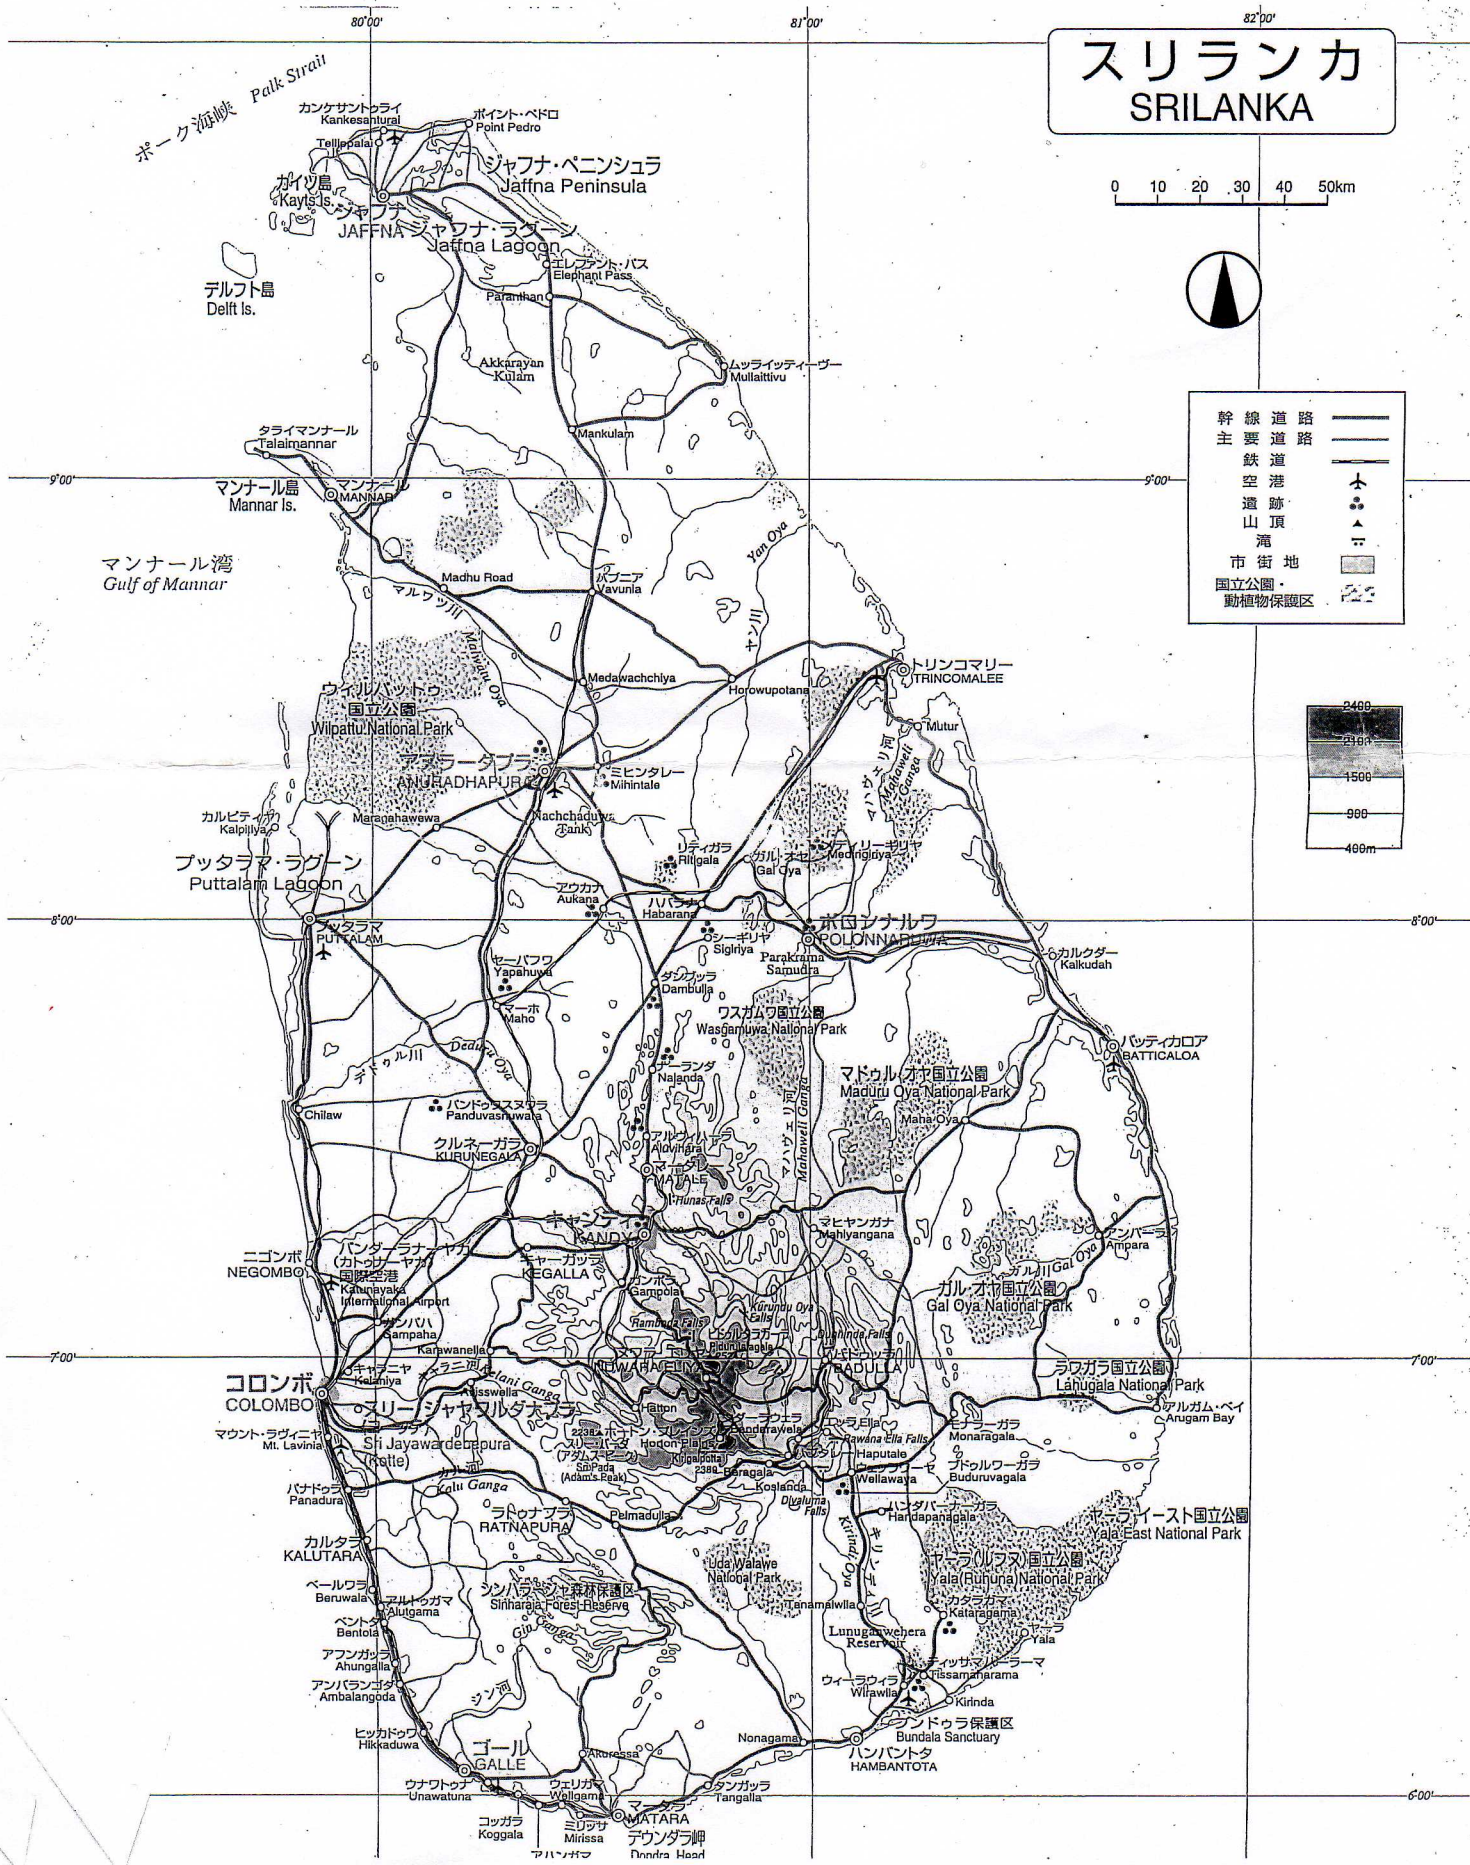

# スリランカ仏教遺跡 7日間

2017年 1月13日(金) ~ 1月19日(木)

作成 : 株式会社 国際交流サービス

TEL (06) 6263-7855

# スリランカ史の時代区分と年表